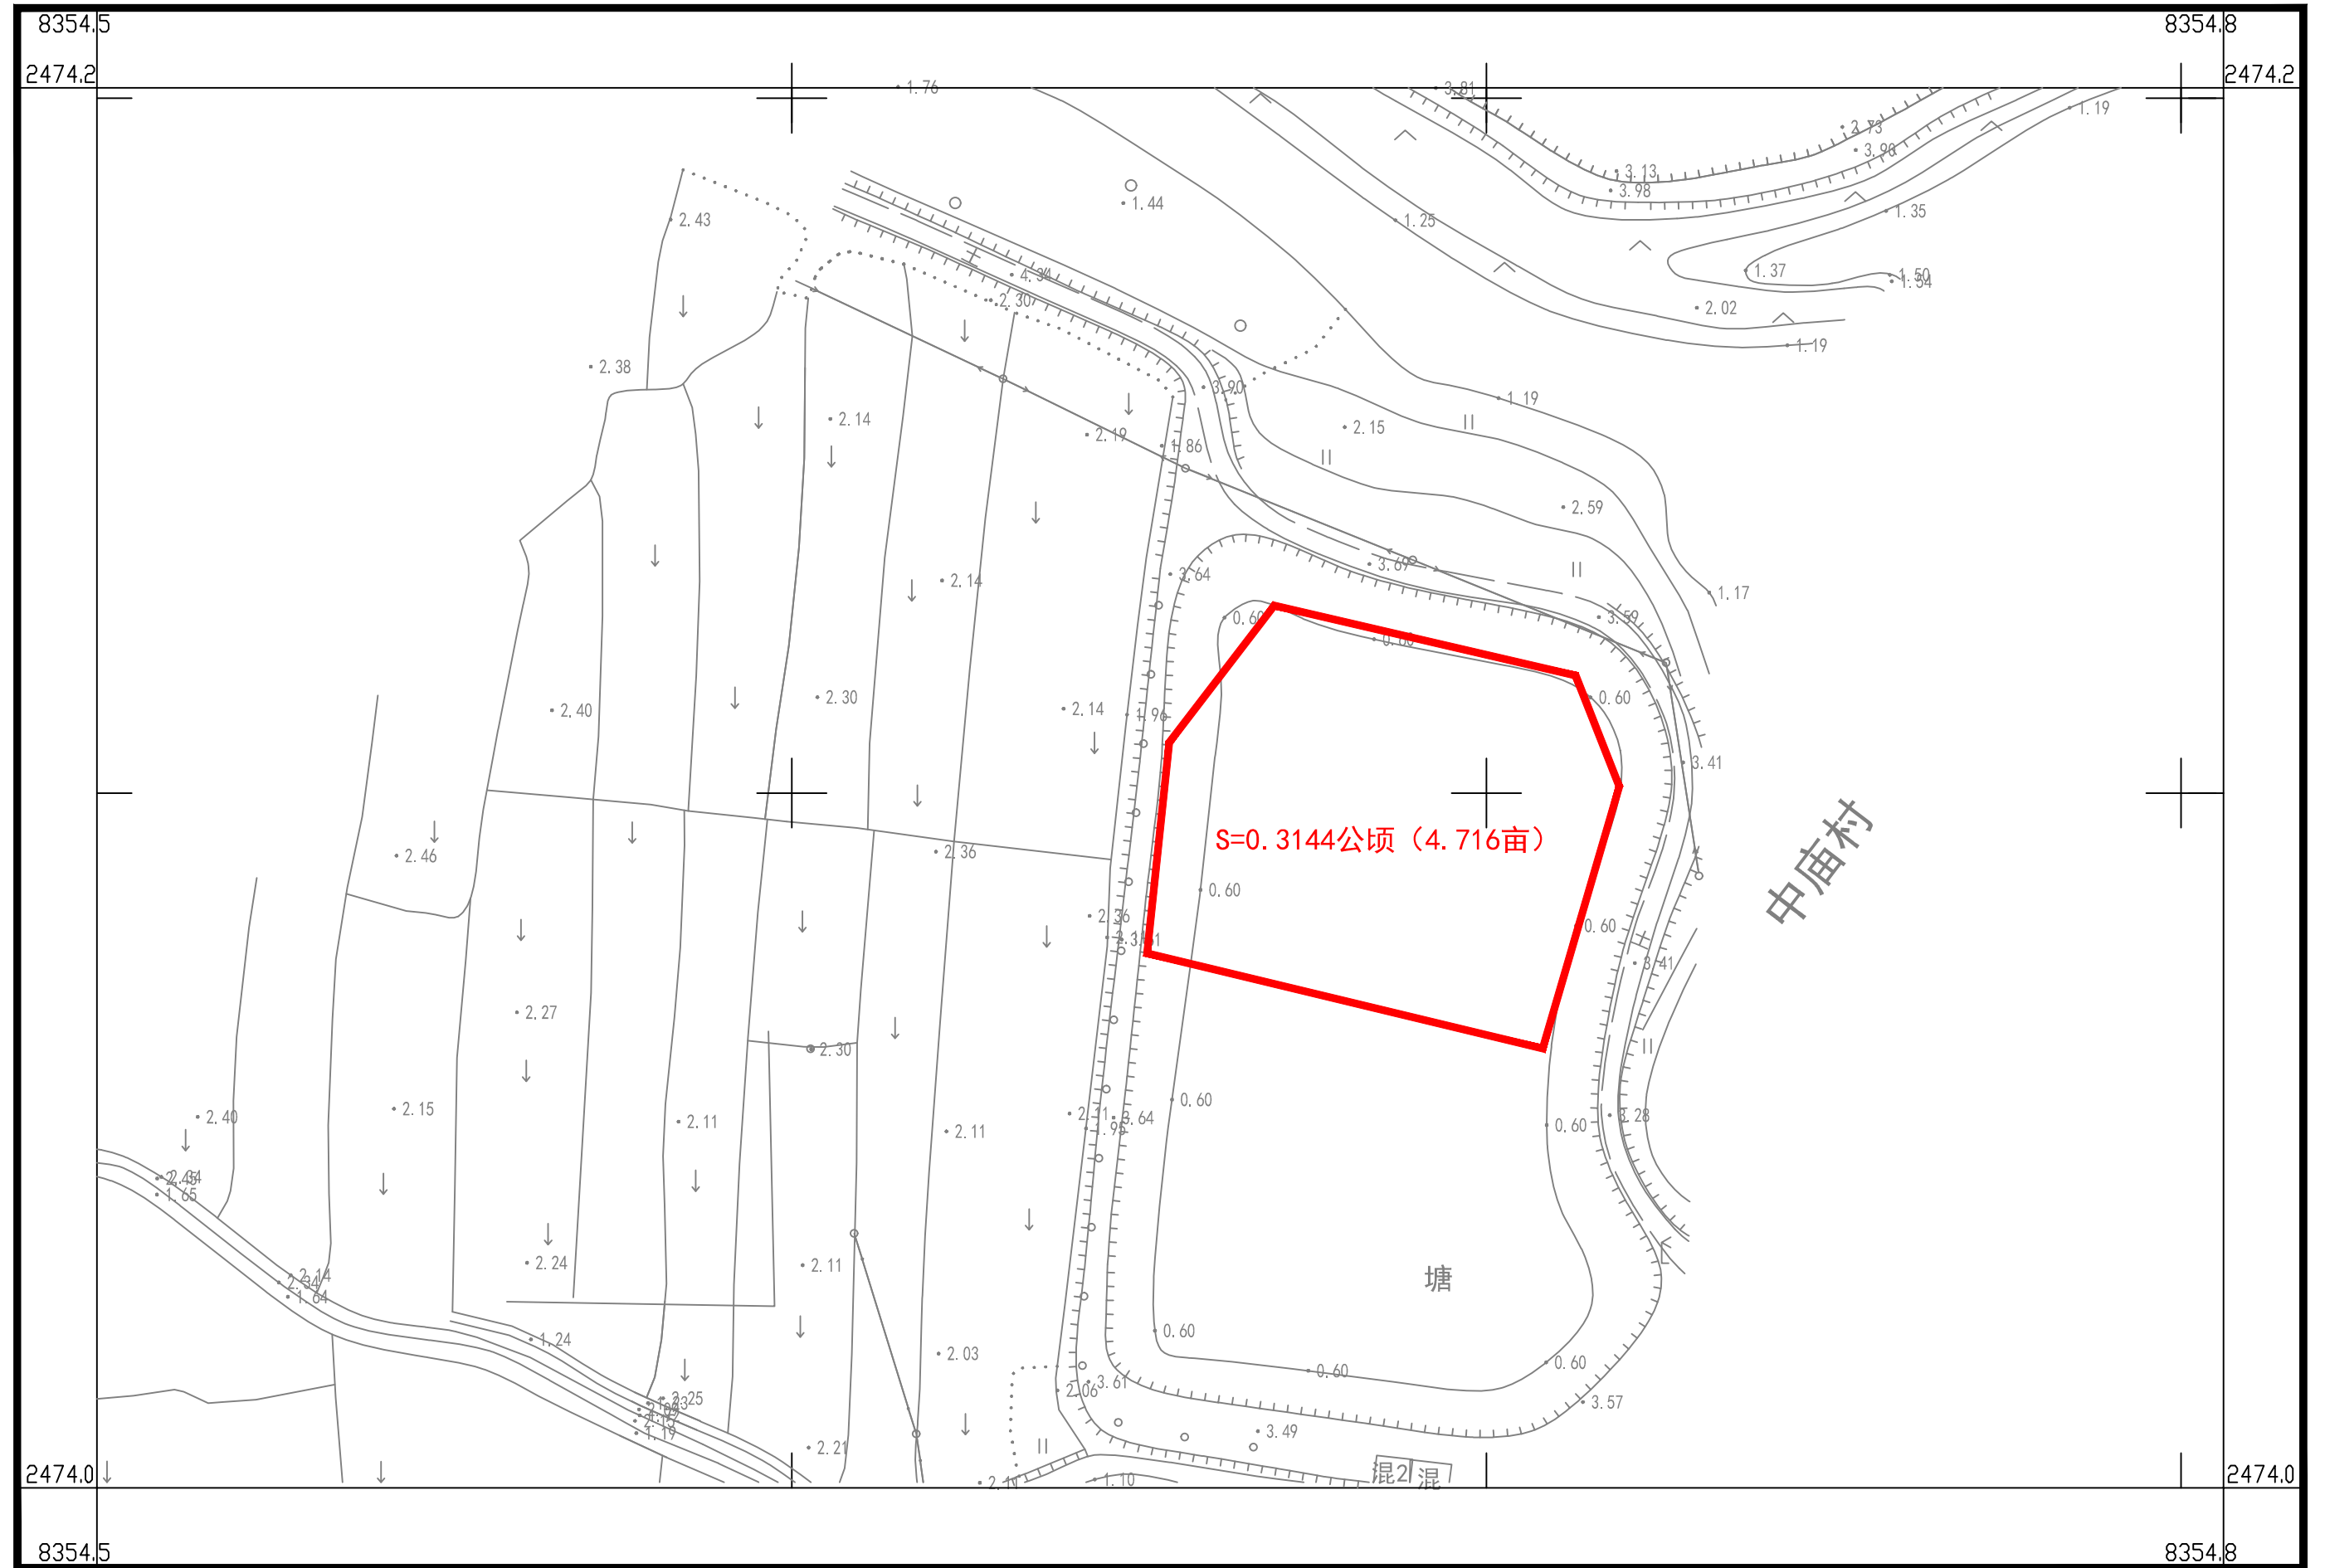

开平市赤坎镇中庙村“鲤鱼山”征地补偿安置公告附图

1:1000